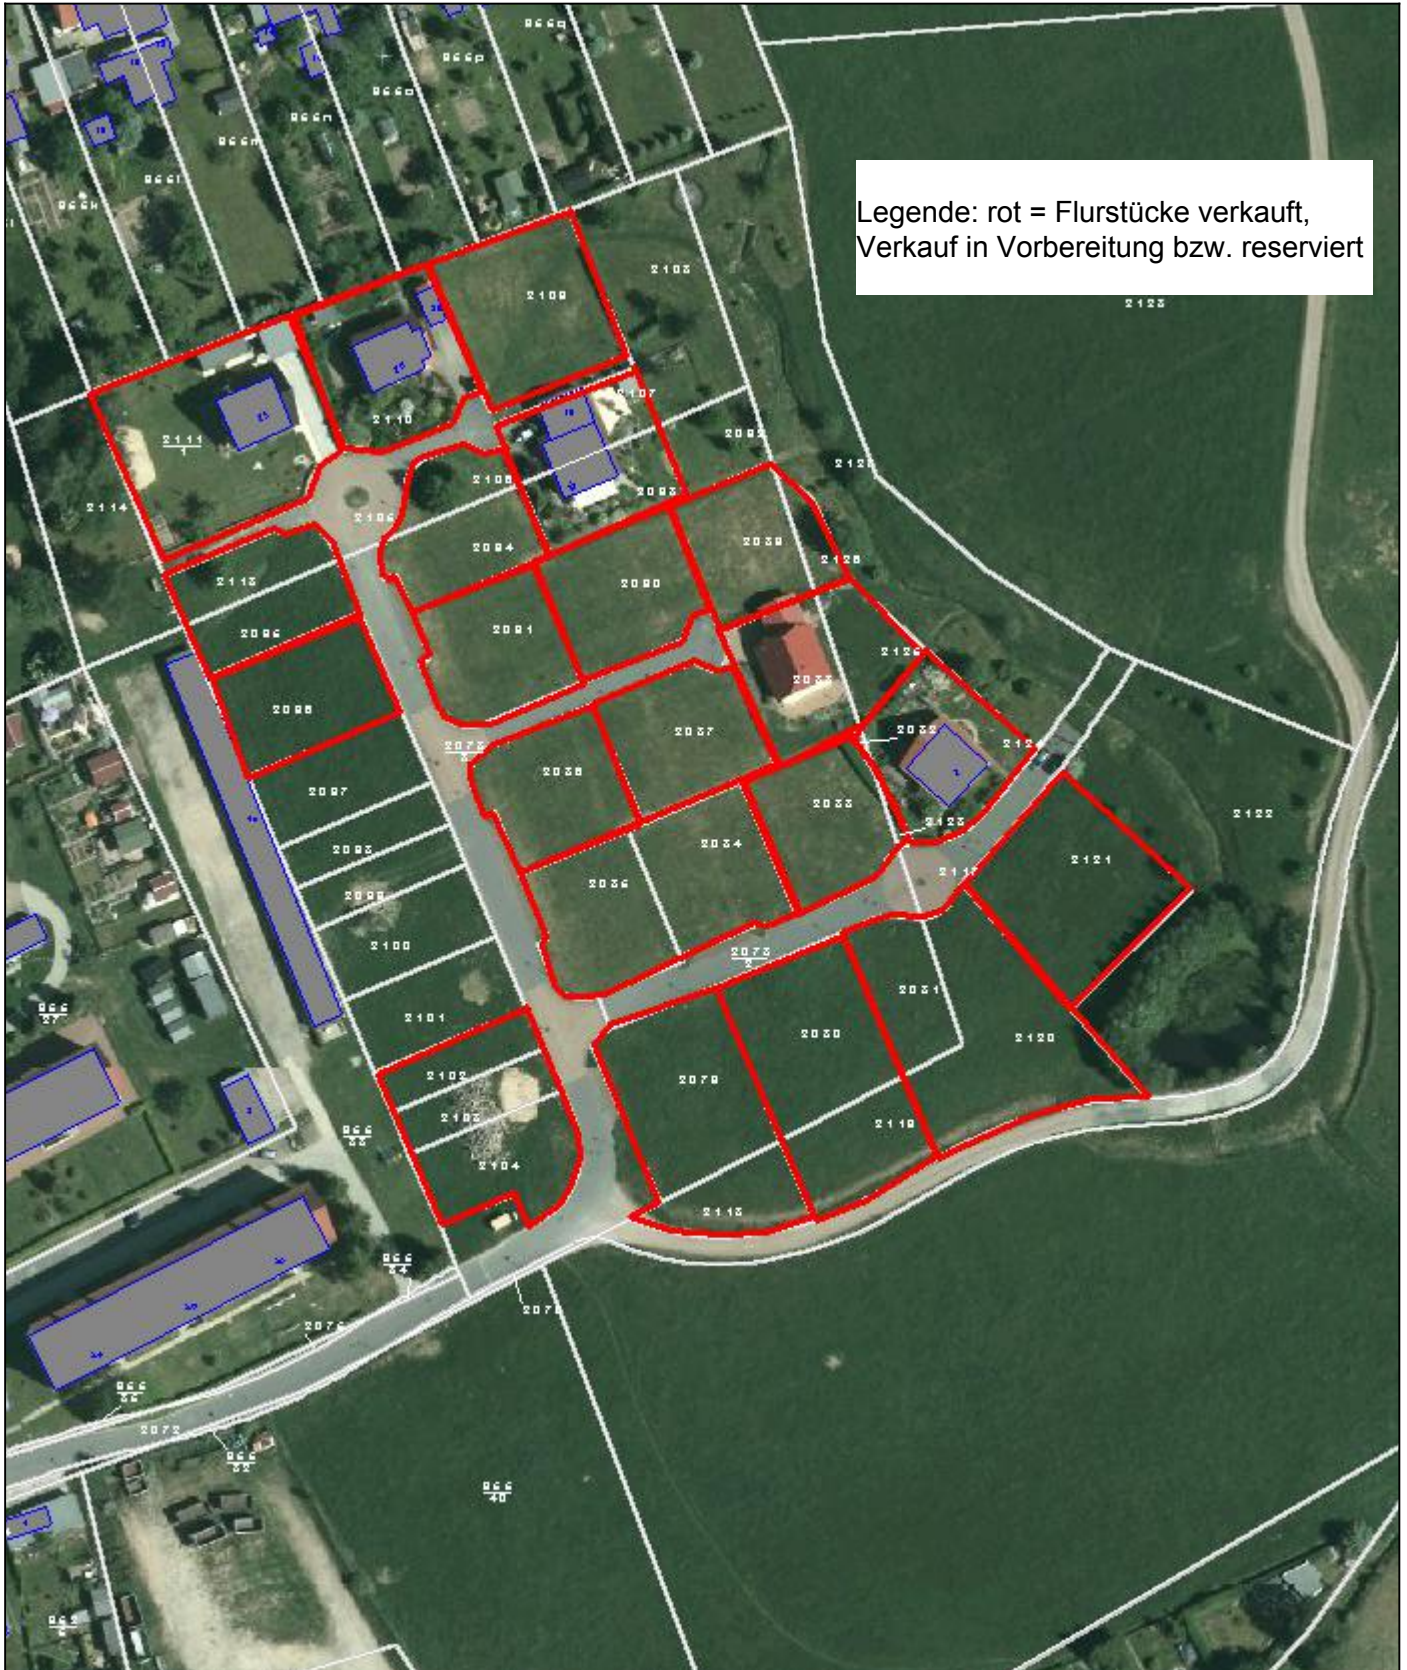

Gemeindeverwaltung Klingenberg

24.08.2018

Kartenauszug

Gemarkung: Colmnitz

Flur: 0000

Flurstücksnummer: 2105

Darstellung ohne Maßstab !! - Nur für den Dienstgebrauch!!